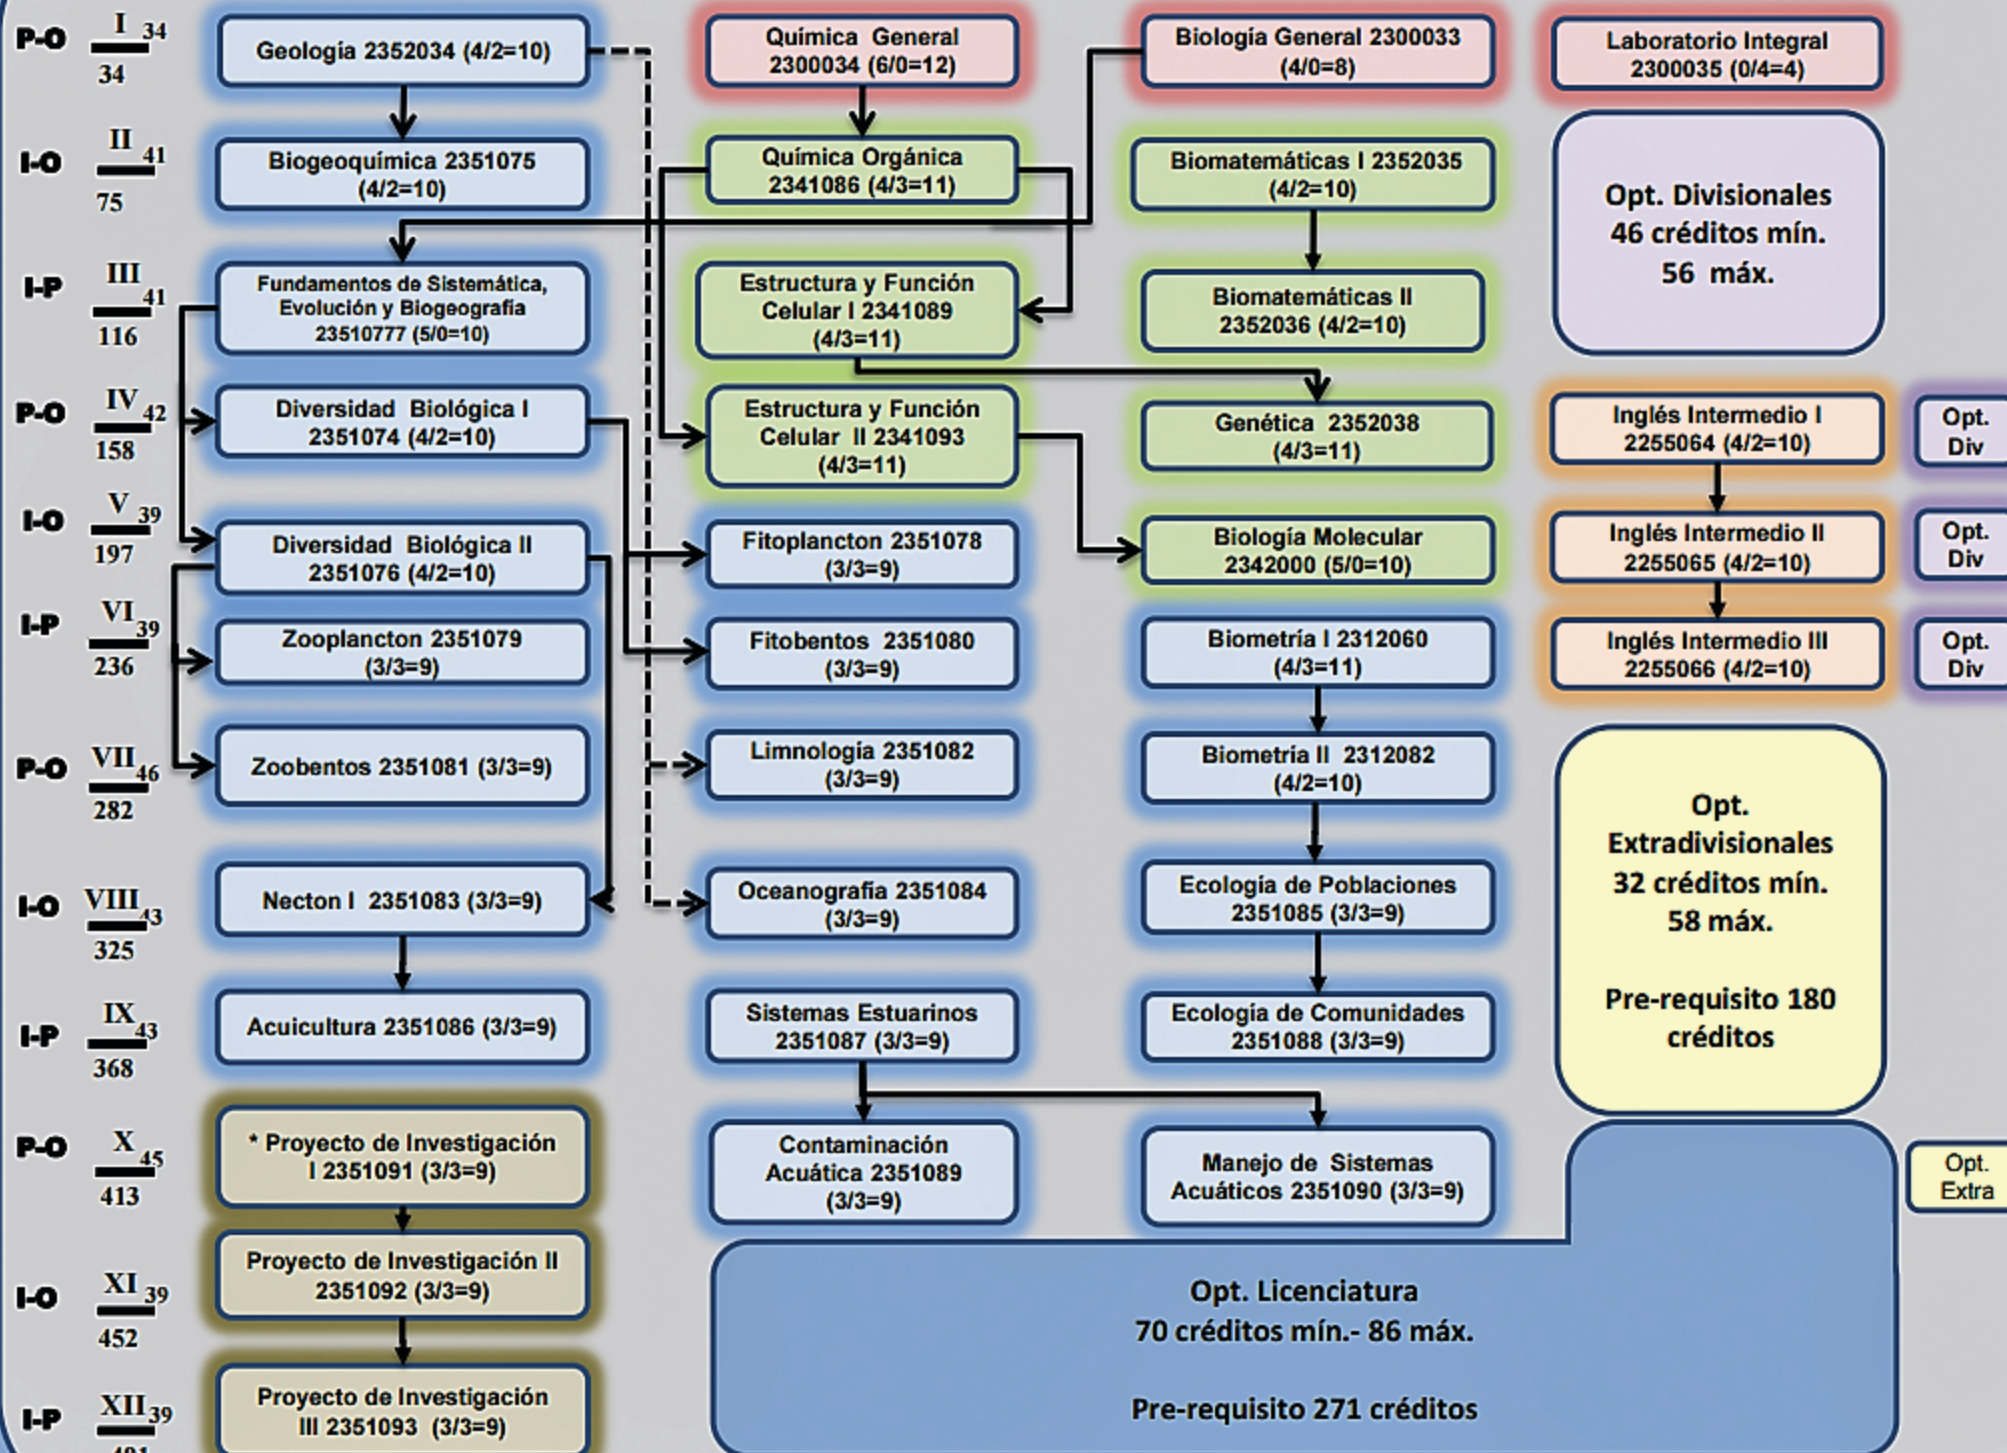

Mapa Curricular, Plan de Estudios Licenciatura en Hidrobiología 2014

Trimestre

* Pre-requisito 271 créditos obligatorios

(Hrs. teoría/Hrs. práctica= créditos)

Cred. Opt. 148

Cred. Obl. 343

Total de Créditos 491 mín.